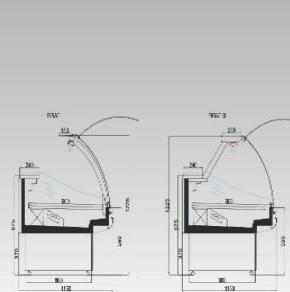

FIRAT

DİŞTAN MOTORLU YATAY SERVİS REYONU
REMOTE MULTI-DECK HORIZONTAL SERVE-OVER COUNTER

Teknik Özellikler / Technical Details										
Modül Boyu / Modul Sizes mm	307	1020	1406	1875	2187	2502	2912	3124	3437	3750
Teşhir Alanı / Display Area (m²) (800mm)	70	94	126	140	163	189	210	233	257	282
Teşhir Kapasitesi / Display Area Capacity (m³)	173	235	254	350	408	470	525	583	646	705
Çalışma Ortamı / Ambient Condition	@+25 °C / 60 % RH									
Yan Panel Kalınlığı / Side Panel Thickness	50mm + 50mm