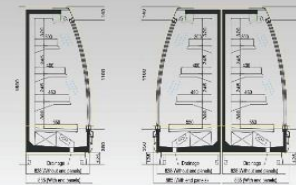

RODOS-CSD

DIŞTAN MOTORLU MINI ADA REYON
REMOTE MULTI-DECK MINI ISLAND DISPLAY CABINET

Teknik Özellikler / Technical Details	
Modül Boyu / Modul Sizes mm	937 1250 1406 1875 2187 2500 2812 3124 3437 3750
Tehir Alanı / Display Area (m²) (800mm)	143 181 215 298 348 382 447 497 525 573
Tehir Alanı / Display Area (m²) (900mm)	154 204 229 308 359 408 462 513 561 612
Çalışma Ortamı / Ambient Condition	@+25 °C / 60 % RH
Yan Panel Kalınlığı / Side Panel Thickness	40mm + 40mm