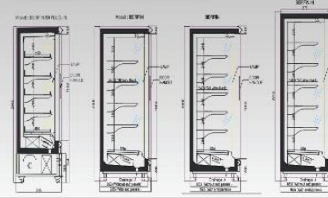

BERFİN

İÇTEN MOTORLU DİKEY DERİN DONDURUCU
PLUG-IN MULTI-DECK UPRIGHT DEEFPREEZER

Teknik Özellikler / Technical Details				
Kapı / Door	2	3	4	5
Modül Boyu (mm) / Modul Size (mm)	1600	2340	3120	3900
Teşhir Alanı / Display Area (m²)	210	318	430	525
Teşhir Kapasitesi / Display Area Capacity (m³)	252	378	504	630
Çalışma Ortamı / Ambient Condition	@+25 °C / 60 % RH			
Yan Panel Kalınlığı / Side Panel Thickness	50mm + 50mm