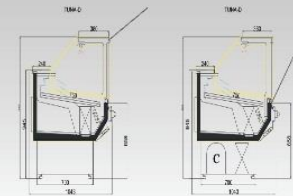

Teknik Özellikler / Technical Details

Modül Boyu / Modul Sizes mm	937	1250	1406	1675	2167	2500	2812	3024	3437	3750
Teşhir Alanı / Display Area (m²) (800mm)	70	94	106	140	163	188	210	233	257	282
Teşhir Kapasitesi/Display Area Capacity (m²)	175	235	264	350	408	470	525	583	646	705
Çalışma Ortamı / Ambient Condition	@+25 °C / 50 % RH									
Yan Panel Kalınlığı / Side Panel Thickness	50mm + 50mm