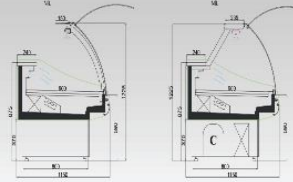

NİL

DIŞTAN MOTORLU YATAY SERVİS REYONU
REMOTE MULTI-DECK HORIZONTAL SERVE-OVER COUNTER

NİL

DIŞTAN MOTORLU YATAY SERVİS REYONU
REMOTE MULTI-DECK HORIZONTAL SERVE-OVER COUNTER

Teknik Özellikler / Technical Details	
Modül Boyu / Modul Sizes mm	937 1250 1406 1875 2187 2500 2812 3124 3437 3750
Teşhir Alanı / Display Area (m²)	66 115 130 172 201 230 259 287 315 345
Teşhir Kapasitesi/Display Area Capacity (m³)	215 237 323 430 502 574 645 717 788 859
Çalışma Ortamı / Ambient Condition	@+25 °C / 60 % RH
Yar Panel Kalınlığı / Side Panel Thickness	50mm + 50mm

NİL-S

SICAK-SOĞUK SELF SERVİS REYONU
HOT-COLD SELF SERVICE ROCK