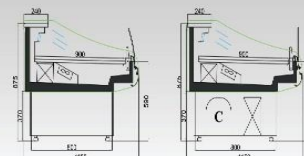

FIRAT-S

SICAK-SOĞUK SELF SERVİS REYONU
HOT-COLD SELF SERVICE ROCK

Teknik Özellikler / Technical Details	
Modül Boyu / Modul Sizes mm	937 1250 1406 1875 2187 2500 2812 3124 3437 3750
Teşhir Alanı / Display Area (m²) (800Grn)	70 94 106 140 163 189 210 233 257 282
Teşhir Kapasitesi/Display Area Capacity (m³)	173 235 254 350 408 470 525 583 646 705
Çalışma Ortamı / Ambient Condition	@+25 °C / 60 % RH
Yar Panel Kalınlığı / Side Panel Thickness	50mm + 50mm