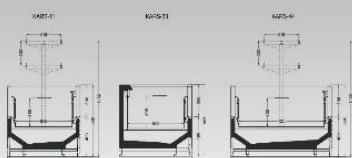

BELLA COMBI

DİŞTAN MOTORLU KOMBİ DERİN DONDURUCU
REMOTE MULTI-DECK COMBINED DEEP FREEZER

Teknik Özellikler / Technical Details	
Modül Boyu / Modul Sizes mm	2500 3750
Çalışma Ortamı/ Ambient Condition	L1 (-12 / +18 °C) L2 (-12 / +18 °C)
Yan Panel / Side Panel	66mm + 66mm