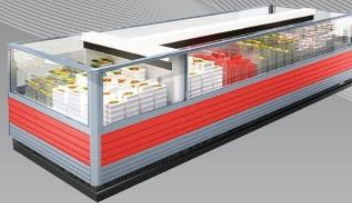

KARS

DİŞTAN MOTORLU YATAY DERİN DONDURUCU
REMOTE MULTI-DECK HORIZONTAL DEEP FREEZER