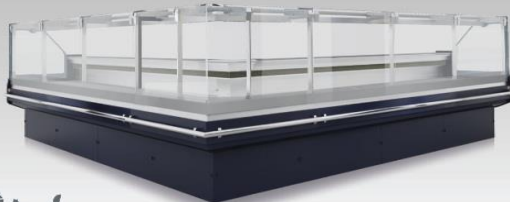

FIRAT-D

İÇTEN / DIŐAN MOTORLU YATAY SERVİS REYONU
PLUG-IN / REMOTE MULTI-DECK HORIZONTAL SERVE-OVER COUNTER