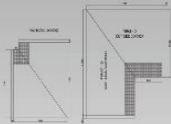

FIRAT-D

İÇTEN / DIŐAN MOTORLU YATAY SERVİS REYONU
PLUG-IN / REMOTE MULTI-DECK HORIZONTAL SERVE-OVER COUNTER

Teknik Özellikler / Technical Details	
Modül Boyu / Modul Sizes mm	937 1250 1406 1675 2167 2500 2812 3124 3437 3750
Teshir Alanı / Display Area (m²) (800mm)	70 84 106 140 163 189 210 233 257 282
Teshir Kapasitesi/Display Area Capacity (m²)	175 235 264 350 408 470 525 583 646 705
Çalışma Ortamı / Ambient Condition	@+25 °C / 60 % RH
Yan Panel Kalınlığı / Side Panel Thickness	50mm + 50mm