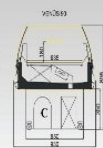

VENÜS

İÇTEN MOTORLU SELF-SERVİS REYONU
PLUG-IN SERVE-OVER COUNTER

Teknik Özellikler / Technical Details	
Model Boyu / Model Sizes (mm)	857 1250 1406 1675 2167 2500
Teshir Alanı / Display Area (m²)	84 110 126 169 197 225
Çalışma Ortamı / Ambient Condition	@+25 °C / 60 % RH
Yan Panel Kalınlıkları / Side Panel Thickness	40mm + 40mm