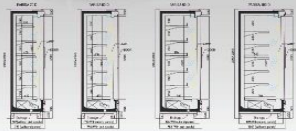

PARISA-SD

DİSTANZ MOTORLU DİKEY ŞİŞE SOĞUTUCU
REMOTE MULTI-DECK UPRIGHT BOTTLE COOLER

Teknik Özellikler / Technical Details	
Modül Boyu / Modul Sizes mm	937 1250 1406 1675 2187 2500 2812 3124 3437 3750
Tehir Alanı / Display Area (m²) (800mm)	232 310 350 464 540 630 696 775 820 930
Tehir Alanı / Display Area (m²) (900mm)	260 350 390 522 600 700 763 832 960 1050
Çalışma Ortamı / Ambient Condition	@+25°C / 60 % RH
Yan Panel Kalınlıkları / Side Panel Thickness	40mm + 40mm