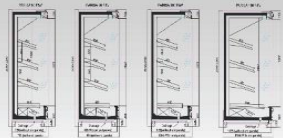

PARISA-FV

DIŞTAN MOTORLU SOĞUTMALI MANAV REYONU
REMOTE MULTI-DECK F&V DISPLAY CABINET

Teknik Özellikler / Technical Details

Modül Boyu / Modul Size (mm)	937	1250	1406	1875	2187	2500	2812	3124	3437	3750
Tehir Alanı / Display Area (m²) (800mm)	232	310	350	464	540	620	695	775	850	930
Tehir Alanı / Display Area (m²) (900mm)	261	350	390	522	600	700	783	872	960	1050
Çalışma Ortamı / Ambient Condition	@+25 °C / 60 % RH									
Yan Panel Kalınlığı / Side Panel Thickness	40mm + 40mm