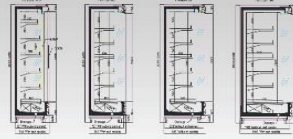

KIBRIS

DIŞTAN MOTORLU ADA REYON
REMOTE MULTI-DECK ISLAND DISPLAY CABINET

Teknik Özellikler / Technical Details

Modül Boyu / Modul Size (mm)	937	1250	1406	1875	2187	2500	2812	3124	3437	3750
Tehir Alanı / Display Area (m²) (800mm)	232	310	350	494	540	620	695	775	850	930
Tehir Alanı / Display Area (m²) (900mm)	261	350	390	522	600	700	783	872	960	1050
Çalışma Ortamı / Ambient Condition	@+25 °C / 60 % RH									
Yan Panel Kalınlığı / Side Panel Thickness	40mm + 40mm