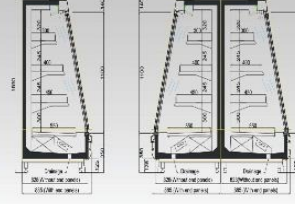

RODOS-VSD

DIŞTAN MOTORLU MINI ADA REYON
REMOTE MULTI-DECK MINI ISLAND DISPLAY CABINET

Teknik Özellikler / Technical Details	
Modül Boyu / Modul Sizes mm	937 1250 1406 1875 2187 2500 2812 3124 3437 3750
Tehir Alanı / Display Area (m²) (800mm)	146 191 215 298 348 382 447 497 525 573
Tehir Alanı / Display Area (m²) (900mm)	154 204 229 308 359 408 462 513 561 612
Çalışma Ortamı / Ambient Condition	@+25 °C / 60 % RH
Yan Panel Kalınlığı / Side Panel Thickness	40mm + 40mm