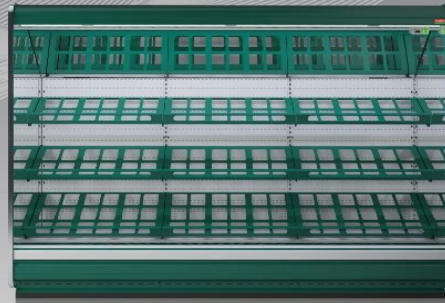

PARISA-FV

DIŞTAN MOTORLU SOĞUTMALI MANAV REYONU
REMOTE MULTI-DECK F&V DISPLAY CABINET

Teknik Özellikler / Technical Details

Modül Boyu / Modul Size (mm)	937	1250	1406	1875	2187	2500	2812	3124	3437	3750
Tehir Alanı / Display Area (m²) (800mm)	232	310	350	464	540	620	695	775	850	930
Tehir Alanı / Display Area (m²) (900mm)	261	350	390	522	600	700	783	872	960	1050
Çalışma Ortamı / Ambient Condition	@+25 °C / 60 % RH									
Yan Panel Kalınlığı / Side Panel Thickness	40mm + 40mm