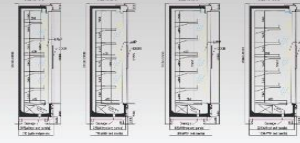

KIBRIS-D

DİŞTAN MOTORLU ADA REYON
REMOTE MULTI-DECK ISLAND DISPLAY CABINET

Teknik Özellikler / Technical Details	
Modül Boyu / Modul Sizes mm	637 1250 1406 1875 2187 2500 2812 3124 3437 3750
Teşhir Alanı / Display Area (m²) (800mm)	232 310 350 464 540 620 696 775 850 930
Teşhir Alanı / Display Area (m²) (900mm)	261 350 390 522 600 700 783 872 960 1050
Çalışma Ortamı / Ambient Condition	@+25 °C / 60 % RH
Yan Panel Kalınlığı / Side Panel Thickness	42mm - 42mm