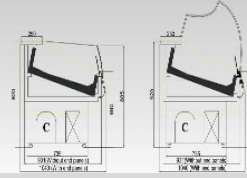

EGE

İÇTEN MOTORLU BALIK REYONU
PLUG-IN FISH SHOWCASE

Teknik Özellikler / Technical Details	
Model Boyu / Model Sizes (mm)	937 1250 1406 1675 2167 2500 2882 3024 3437 3750
Teshir Alanı / Display Area (m²)	70 94 106 140 164 188 211 235 259 282
Teshir Kapasitesi / Display Area Capacity (m²)	140 188 212 280 328 376 422 470 516 564
Çalışma Ortamı / Ambient Condition	@+25 °C / 60 % RH
Yan Panel Kalınlıkları / Side Panel Thickness	50mm + 50mm