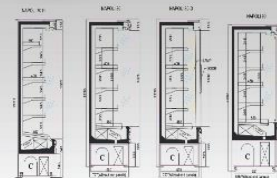

NAPOLI-D

İÇTEN MOTORLU DİKEY REYON
PLUG-IN MULTI-DECK DISPLAY CABINET

Teknik Özellikler / Technical Details						
Modül Boyu / Modul Sizes mm	337	250	1406	1875	2187	2500
Teşhir Alanı / Display Area (m²) (800mm)	232	310	350	464	540	620
Teşhir Alanı / Display Area (m²) (900mm)	261	350	390	522	600	700
Çalışma Ortamı / Ambient Condition	@+25 °C / 50 % RH					
Yan Panel Kalınlığı / Side Panel Thickness	42mm + 40mm