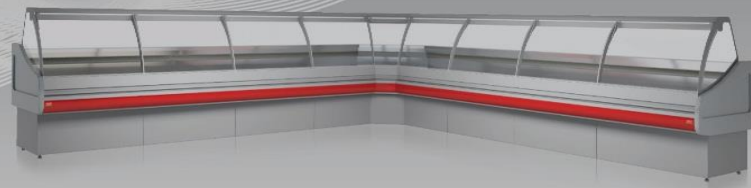

FIRAT

DİŞTAN MOTORLU YATAY SERVİS REYONU
REMOTE MULTI-DECK HORIZONTAL SERVE-OVER COUNTER

Teknik Özellikler / Technical Details										
Modül Boyu / Modul Sizes mm	307	1020	1406	1875	2187	2502	2912	3124	3437	3750
Teşhir Alanı / Display Area (m²) (800mm)	70	94	126	140	163	189	210	233	257	282
Teşhir Kapasitesi / Display Area Capacity (m³)	173	235	254	350	408	470	525	583	646	705
Çalışma Ortamı / Ambient Condition	@+25 °C / 60 % RH									
Yan Panel Kalınlığı / Side Panel Thickness	50mm + 50mm