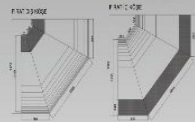

FIRAT

DİŞTAN MOTORLU YATAY SERVİS REYONU
REMOTE MULTI-DECK HORIZONTAL SERVE-OVER COUNTER

Teknik Özellikler / Technical Details										
Modül Boyu / Modul Sizes mm	307	1020	1406	1875	2187	2502	2912	3124	3437	3750
Teşhir Alanı / Display Area (m²) (800mm)	70	94	126	140	163	189	210	233	257	282
Teşhir Kapasitesi / Display Area Capacity (m³)	173	235	254	350	408	470	525	583	646	705
Çalışma Ortamı / Ambient Condition	@+25 °C / 60 % RH									
Yan Panel Kalınlığı / Side Panel Thickness	50mm + 50mm