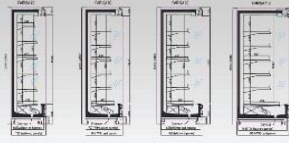

PARISA

DİSTANZ MOTORLU DİKEY REYON
REMOTE MULTI-DECK VERTICAL CABINET

Teknik Özellikler / Technical Details	
Modül Boyu / Modul Sizes mm	937 1250 1406 1675 2187 2500 2812 3124 3437 3750
Tehir Alanı / Display Area (m²) (800mm)	232 310 350 464 540 630 696 775 820 930
Tehir Alanı / Display Area (m²) (900mm)	260 350 390 522 600 700 763 832 960 1050
Çalışma Ortamı / Ambient Condition	@+25°C / 60 % RH
Yan Panel Kalınlıkları / Side Panel Thickness	40mm + 40mm