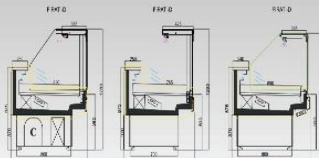

FIRAT-D

İÇTEN / DIŐAN MOTORLU YATAY SERVİS REYONU
PLUG-IN / REMOTE MULTI-DECK HORIZONTAL SERVE-OVER COUNTER