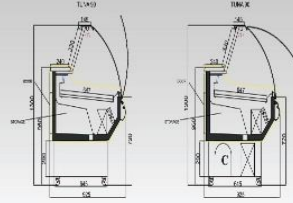

TUNA

İÇTEN MOTORLU YATAY SERVİS REYONU
PLUG-IN REFRIGERATED HORIZONTAL SERVE-OVER COUNTER

Teknik Özellikler / Technical Details

Modül Boyu / Modul Sizes mm	937	1250	1409	1675	2167	2500	2812	3024	3437	3750
Teşhir Alanı / Display Area (m²) (800mm)	70	94	106	140	163	188	210	233	257	282
Teşhir Kapasitesi/Display Area Capacity (m²)	175	235	264	350	426	470	525	583	646	705
Çalışma Ortamı / Ambient Condition	@+25 °C / 60 % RH									
Yan Panel Kalınlığı / Side Panel Thickness	50mm + 50mm