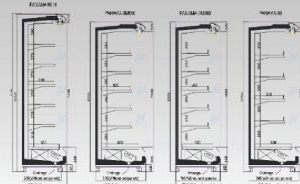

PANAMA-D

DİŞTAN MOTORLU DİKEY REYON
REMOTE MULTI-DECK VERTICAL CABINET

Teknik Özellikler / Technical Details	
Modül Boyu / Modul Sizes mm	637 1250 1406 1875 2187 2500 2812 3124 3437 3750
Teşhir Alanı / Display Area (m²) (800mm)	232 310 350 464 540 620 696 775 850 930
Teşhir Alanı / Display Area (m²) (900mm)	261 350 390 522 600 700 783 872 960 1050
Çalışma Ortamı / Ambient Condition	@+25 °C / 60 % RH
Yan Panel Kalınlığı / Side Panel Thickness	42mm - 42mm