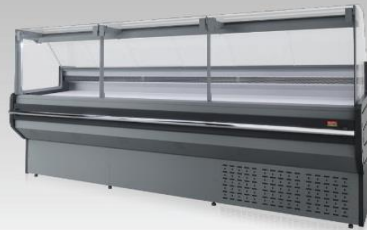

Teknik Özellikler / Technical Details

Modül Boyu / Modul Sizes mm	937	1250	1406	1675	2167	2500	2812	3024	3437	3750
Teşhir Alanı / Display Area (m²) (800mm)	70	94	106	140	163	188	210	233	257	282
Teşhir Kapasitesi/Display Area Capacity (m²)	175	235	264	350	408	470	525	583	646	705
Çalışma Ortamı / Ambient Condition	@+25 °C / 50 % RH									
Yan Panel Kalınlığı / Side Panel Thickness	50mm + 50mm