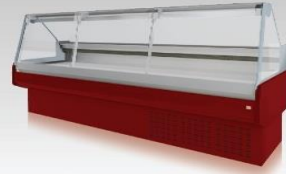

Teknik Özellikler / Technical Details	
Modül Boyu / Modul Sizes mm	937 1250 1406 1675 2167 2500 2812 3124 3437 3750
Teshir Alanı / Display Area (m²) (800mm)	70 84 106 140 163 189 210 233 257 282
Teshir Kapasitesi/Display Area Capacity (m²)	175 235 254 350 409 470 525 583 646 705
Çalışma Ortamı / Ambient Condition	@+25 °C / 60 % RH
Yan Panel Kalınlığı / Side Panel Thickness	50mm + 50mm