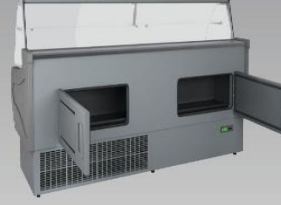

TUNA

İÇTEN MOTORLU YATAY SERVİS REYONU
PLUG-IN REFRIGERATED HORIZONTAL SERVE-OVER COUNTER

Teknik Özellikler / Technical Details

Modül Boyu / Modul Sizes mm	937	1250	1409	1675	2167	2500	2812	3024	3437	3750
Teşhir Alanı / Display Area (m²) (800mm)	70	94	106	140	163	188	210	233	257	282
Teşhir Kapasitesi/Display Area Capacity (m²)	175	235	264	350	426	470	525	583	646	705
Çalışma Ortamı / Ambient Condition	@+25 °C / 60 % RH									
Yan Panel Kalınlığı / Side Panel Thickness	50mm + 50mm